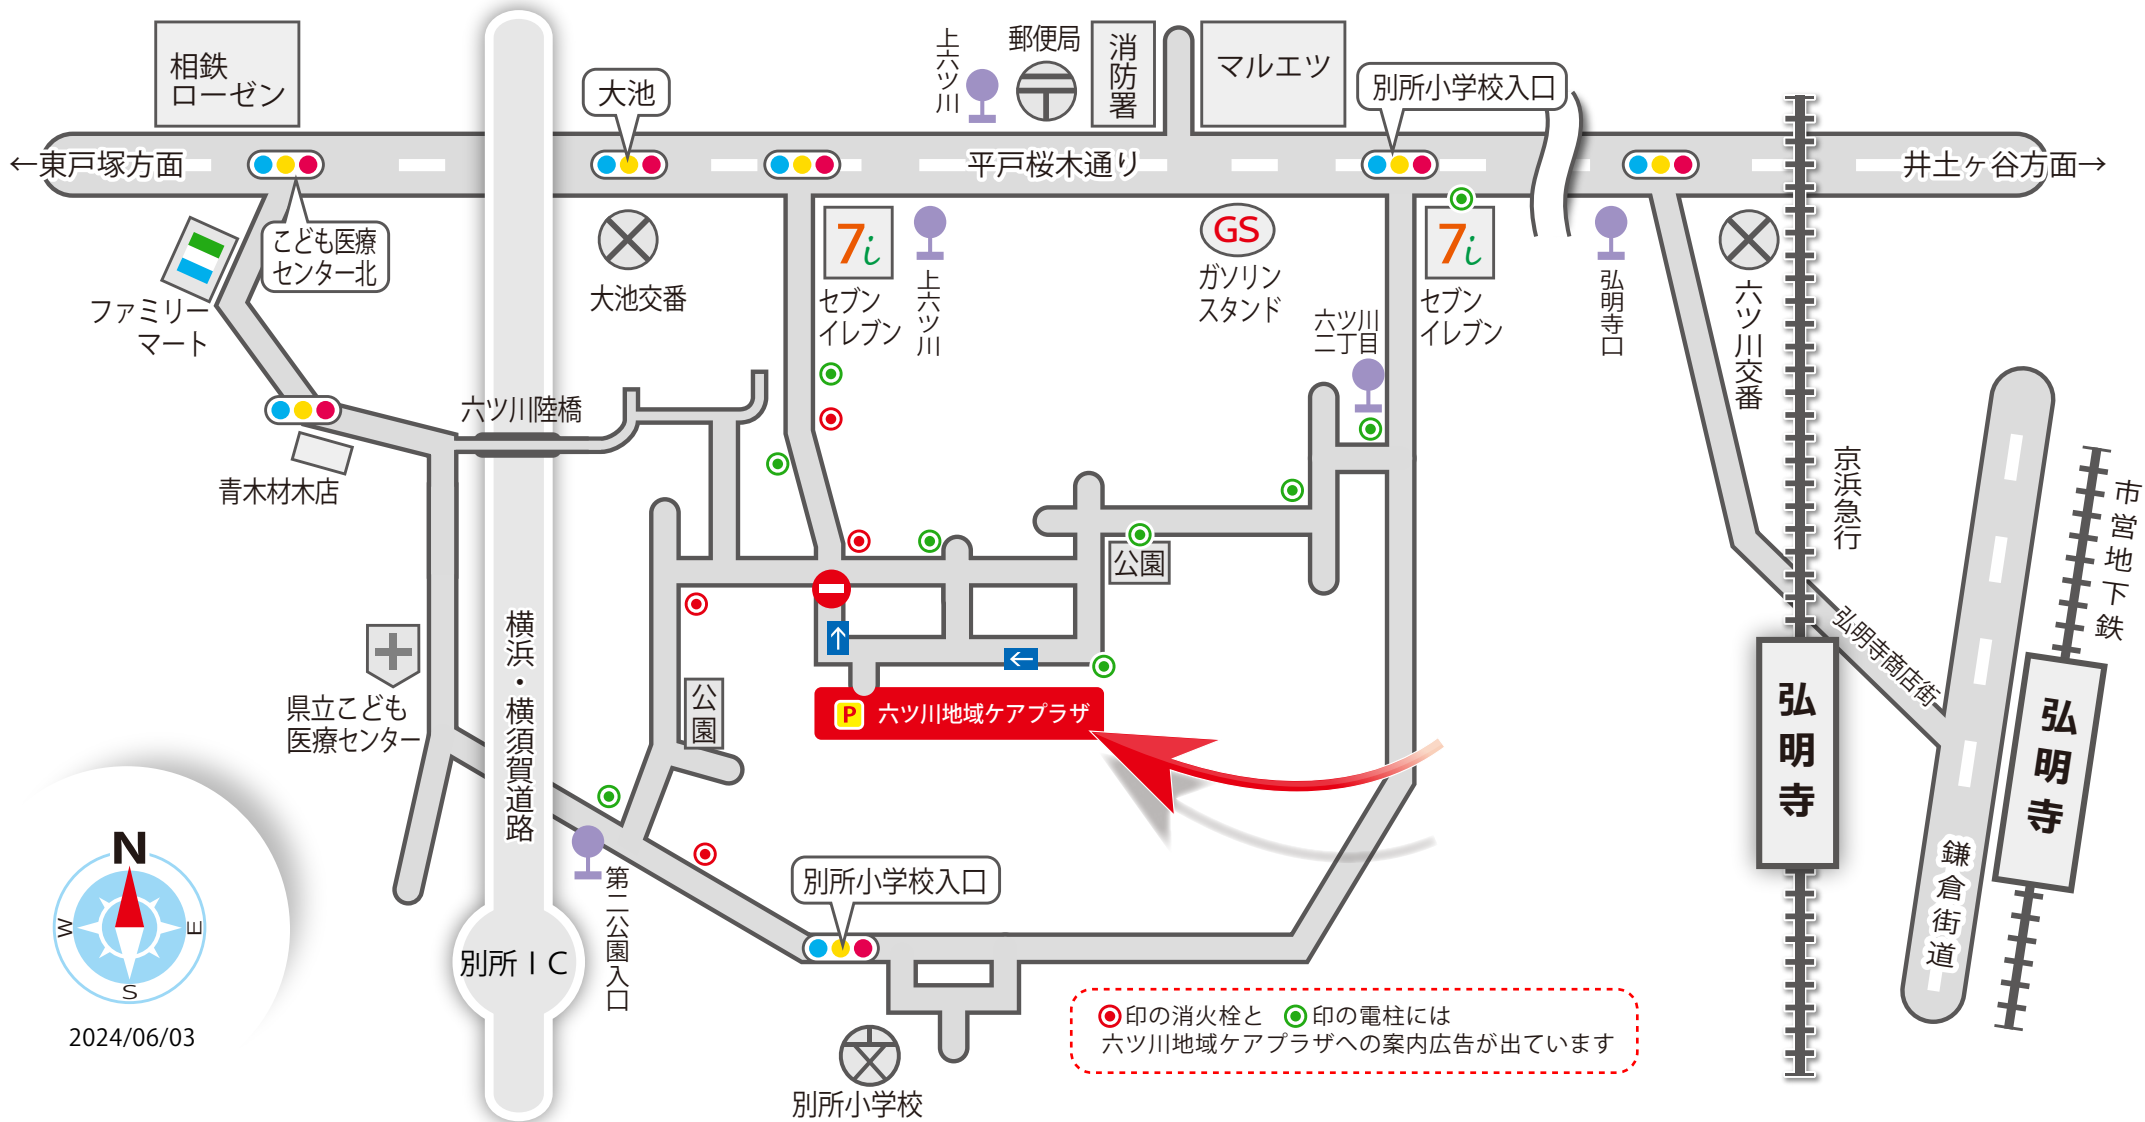

六ツ川地域ケアプラザまでの地図

2024/06/03